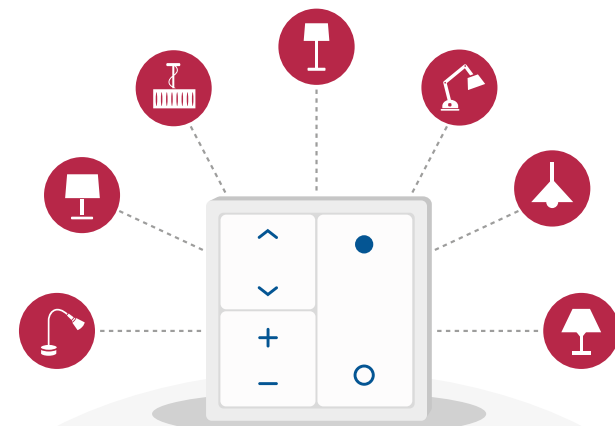

Automatisierung

Programmierbare Steuerungsabläufe mit Hilfe von Wetterstation und Sensoren:

- » Autom. Regelung der Beleuchtungsintensität
- » Anwesenheitssimulation
- » Steuerung nach Zeitschaltuhr

- » Energiesparmodus bei Abwesenheit oder in der Nacht
- » Jalousiensteuerung: Sonnenstandabhängige Licht- und Temperaturregelung, spezielle Funktionen (Aufweckfunktion)

BELEUCHTUNG

Planung

Erstellung von Beleuchtungskonzepten für den gesamten Haushalt – individuell abgestimmt auf Ihre Wünsche.

LED-Beleuchtung

Effektvolle Lichtgestaltung der Innen- und Außenbereiche durch die schier unbegrenzten Möglichkeiten der LED-Beleuchtungstechnik.

Smarte Steuerung

Automatisierung und vielseitige Bedienung (frei programmierbare Licht-Taster sowie die Steuerung via Smartphone oder Tablet).

Lichtszenen

Durch smarte Steuerungsmöglichkeiten können auf Tastendruck bestimmte Wohlfühl-Situationen hergestellt werden (z.B. Kino- oder Abendessen-Modus).

MULTIMEDIA

Beschallung

Erstellung von Beschallungskonzepten für das gesamte Zuhause. Vernetzte Lautsprecher-Installation für Innen und Aussen.

Zentrale Steuerung

Bequeme Multimedia-Verwaltung mittels zentraler Steuerungseinheit. (z.B. individuelle Lautsprecher-Einstellungen für jeden Raum).