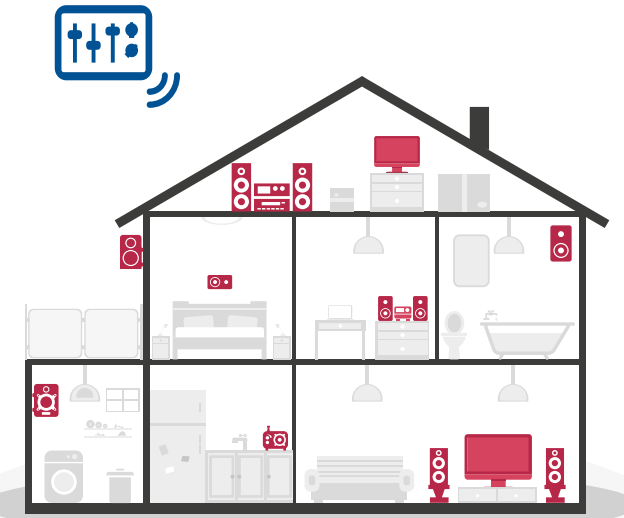

BELEUCHTUNG

Planung

Erstellung von Beleuchtungskonzepten für den gesamten Haushalt – individuell abgestimmt auf Ihre Wünsche.

LED-Beleuchtung

Effektvolle Lichtgestaltung der Innen- und Außenbereiche durch die schier unbegrenzten Möglichkeiten der LED-Beleuchtungstechnik.

Smarte Steuerung

Automatisierung und vielseitige Bedienung (frei programmierbare Licht-Taster sowie die Steuerung via Smartphone oder Tablet).

Lichtszenen

Durch smarte Steuerungsmöglichkeiten können auf Tastendruck bestimmte Wohlfühl-Situationen hergestellt werden (z.B. Kino- oder Abendessen-Modus).

MULTIMEDIA

Beschallung

Erstellung von Beschallungskonzepten für das gesamte Zuhause. Vernetzte Lautsprecher-Installation für Innen und Aussen.

Zentrale Steuerung

Bequeme Multimedia-Verwaltung mittels zentraler Steuerungseinheit. (z.B. individuelle Lautsprecher-Einstellungen für jeden Raum).

Heimkino

Individuelle Home Entertainment Lösungen für Ihr Zuhause – penibel abgestimmt auf Ihre Anforderungen und Wünsche.

Fernbedienung

Bespielung aller Multimedia-Geräte via Smartphone oder Tablet.

SICHERHEIT